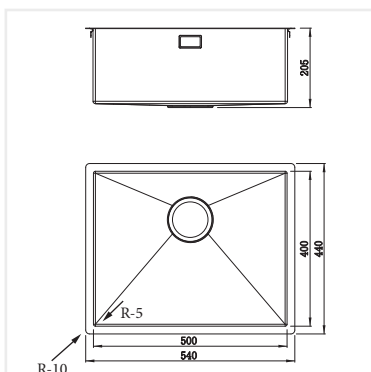

**PRODUKTBESKRIVNING:**

En kraftig diskåda i 1,2 mm rostfritt stål med borstad yta och kryssknäckt botten.

Levereras med vattenlås, korgventil och bräddavloppsanslutning.

SKÅPSTORLEK:

600 mm

MÅTT:

Ytermått:	540 x 440 mm
Innermått:	500 x 400 mm
Djup:	200 mm
Invändig hörnradie:	5 mm
Utvändig hörnradie:	10 mm
Materialtjocklek:	1,2 mm

**MONTERINGSSÄTT:**

Inbyggnad

Undermontering

Underlimning

Planlimning

PRODUKTINFORMATION:

Edge 500 X Svart är en rostfri diskåda ytbelagd med en metod (Physical Vapor Deposition, PVD) som är skapad för framställning av metallbaserade hårda beläggningar med partiellt joniserad metallånga. Denna process sker i en vacuum kammare. Varje diskåda har ett unikt utseende och färgavvikelser från bild och prover kan förekomma